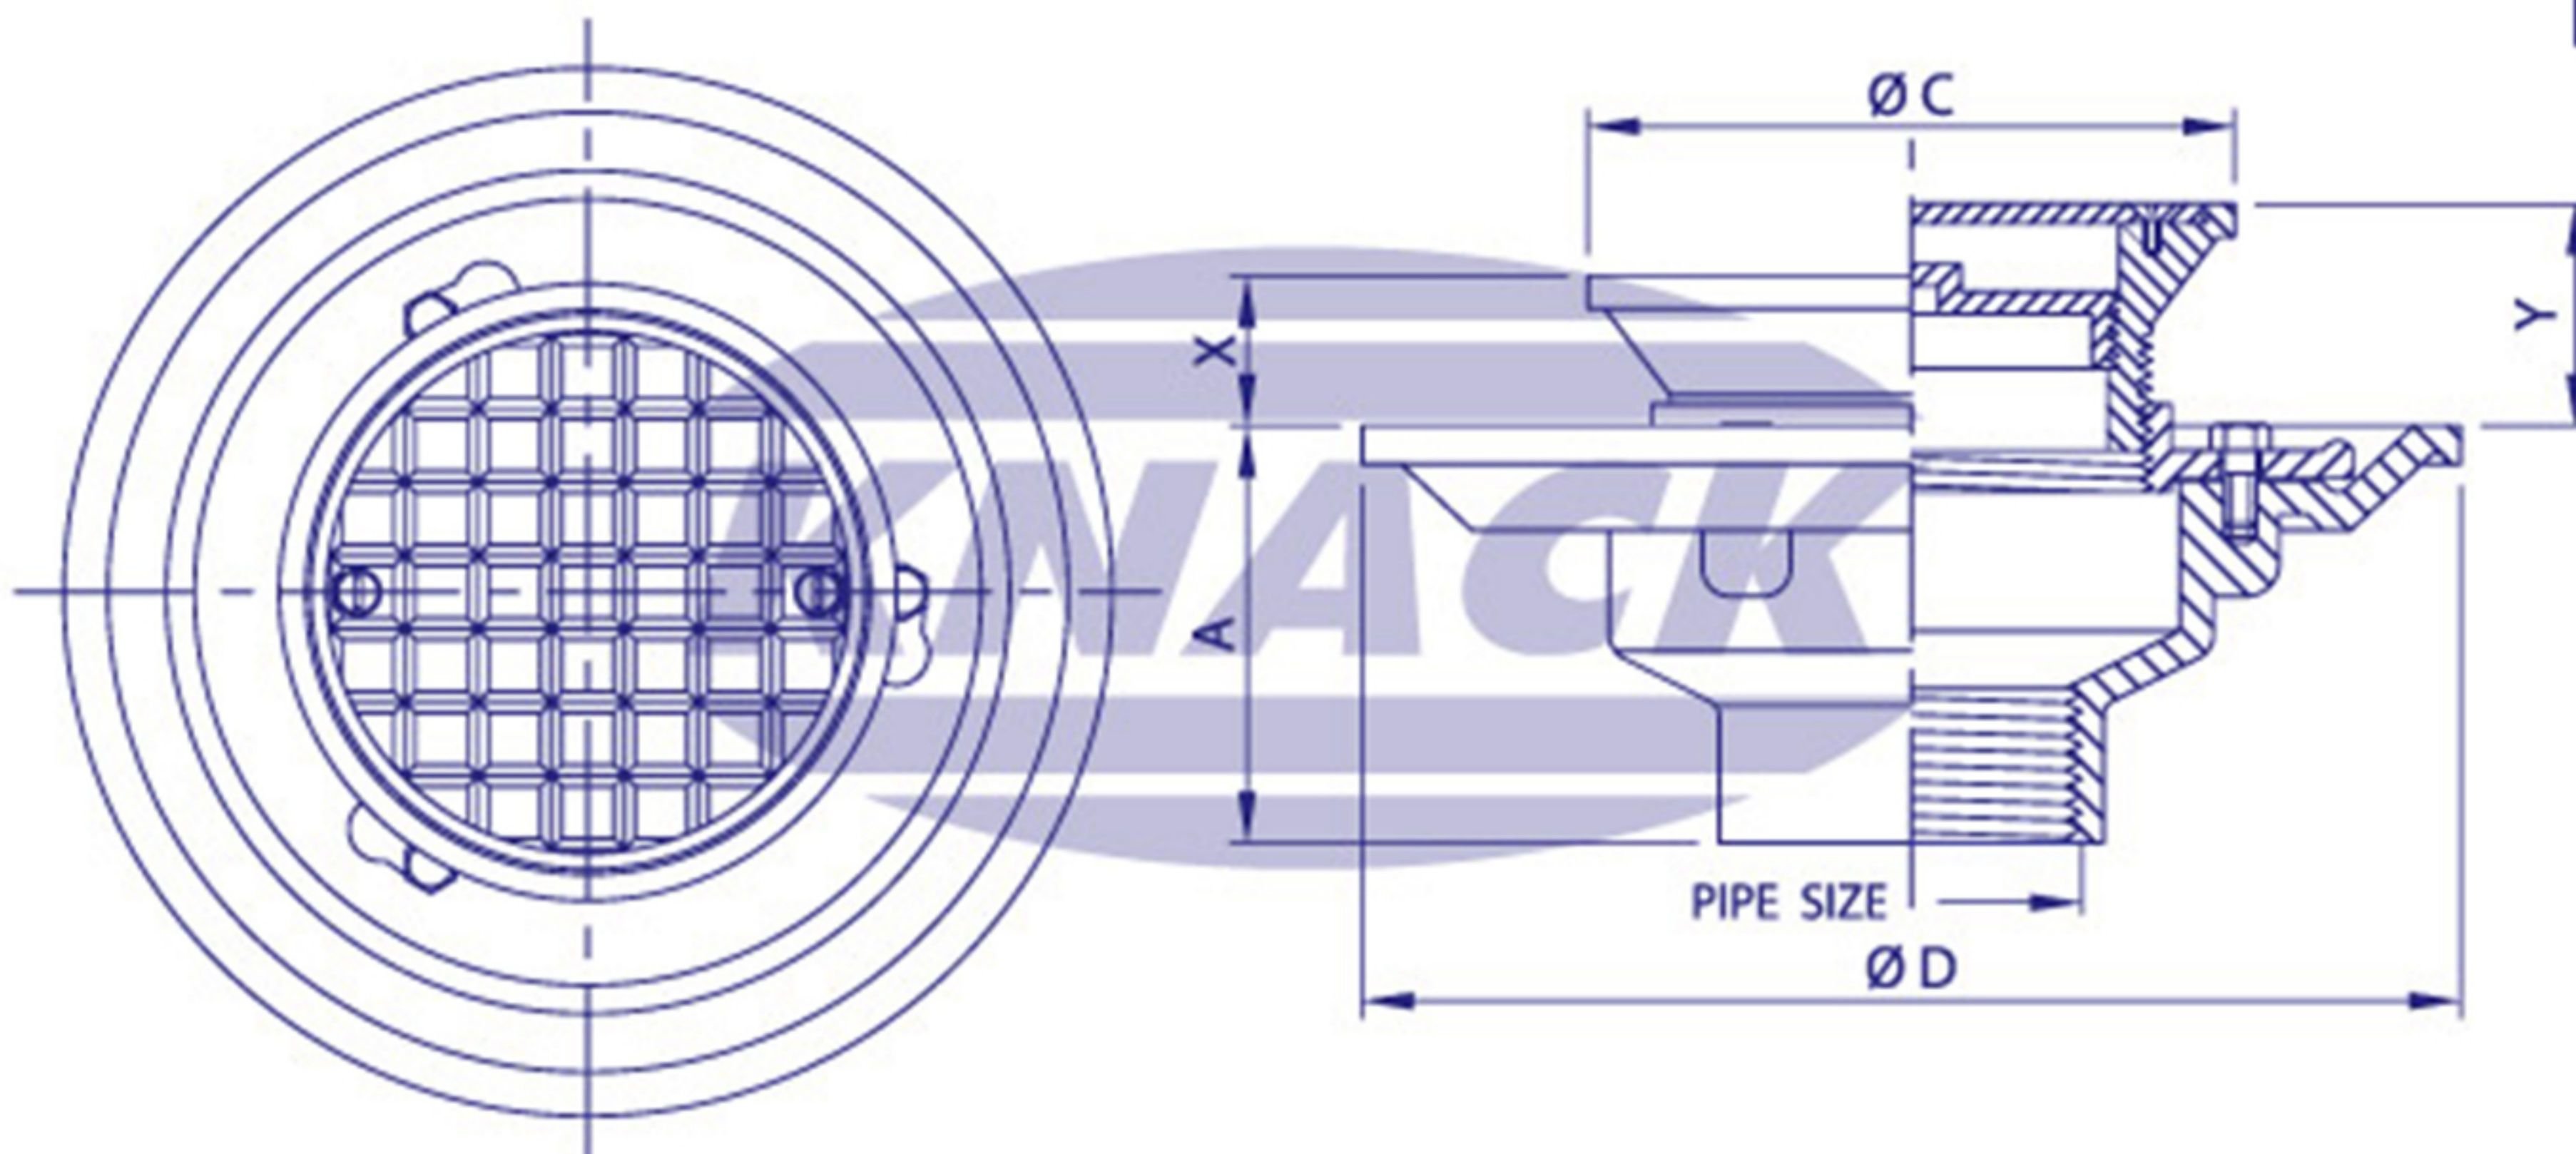

FLOOR CLEANOUT

Floor Cleanout Model 424

ชุดช่องเปิดทำความสะอาดท่อที่พื้น

- ปรับระดับด้วยเกลียว
- ฝาปิดทรงกลม (ทองเหลืองชุบโครเมียม)
- ขวานเหล็กหล่อมีปีกและจานกันซึม
- มีปลั๊กอุดกันกลิ่น (ทองเหลือง)
- สำหรับท่อขนาด 2", 2 1/2", 3", 4", 5", 6", 8", 10"

FLOOR CLEANOUT

DIMENSION IN MM.

FLOOR CLEANOUT MODEL : 424

ADJUSTABLE STRAINER

Pipe Size Inch	A	C	D	Adjustment	
				X	Y
2	74	95	162	23	44
2 1/2	78	135	228	36	54
3	78	135	228	36	54
4	78	135	228	36	54
5	78	222	268	47	82
6	78	222	268	47	82
8	102	222	330	42	82
10	148	365	420	63	103